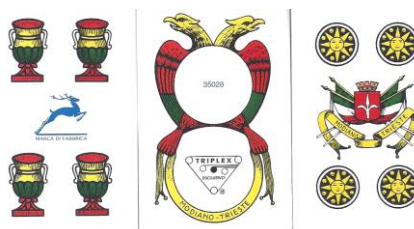

Mazzo: BIRRA PERONI

Tipo: Singolo **Doppio**

Dorso:

Semi: *Le carte, della MODIANO, sono nuove ma non più sigillate ed hanno semi "napoletani"*

Contenitore: *Le carte sono in una scatolina in cartoncino con la stessa immagine, quella del Dorso delle carte, su entrambe i versi:*