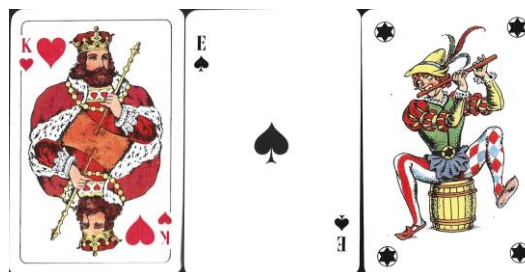

Mazzo: **BJ BERNDT JOHNSON** **PAPPERS AB**

Tipo: Singolo Doppio

Dorso:

Semi: *Mazzo singolo di carte gioco, di manifattura, probabilmente svedese, non rilevata, completo ed in ottimo stato, con il brand di un'Azienda (non bene individuata, forse di Malmö, nel settore cartario: il mazzo proviene dall'Estonia, tramite "aBay") con i consueti semi francesi:*

Contenitore: *Le carte sono nella loro scatola, in plastica rigida trasparente, che ha il fronte come dall'immagine qui sotto riprodotta (con la consueta riduzione a 35/100°):*