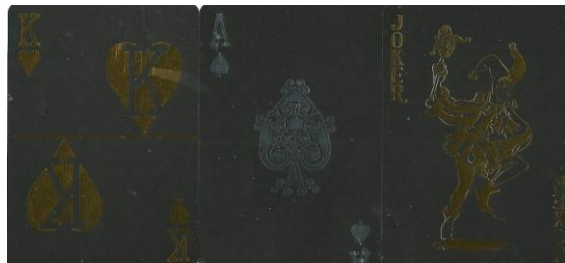

# Mazzo: **BLACK & GOLD**

**Tipo:** Singolo  Doppio

---

## Dorso:

---

**Semi:** *Le carte, della nuova cinese WANGJINGPOKER) il Doppio è ancora sigillato ma l'altro è stato aperte solo per la compilazione della presente Scheda, ed hanno semi francesi (color oro quelli rossi e color argento quelli neri e Figure con simboli stilizzati):*