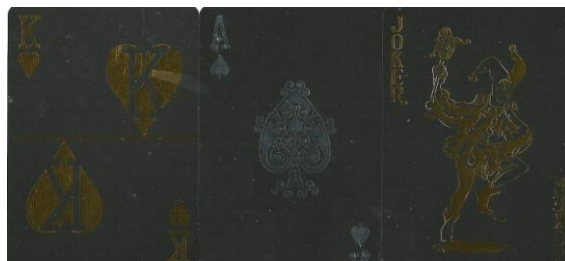

Mazzo: **BLACK & GOLD**

Tipo: Singolo Doppio

Dorso:

Semi: *Le carte, della nuova cinese WANGJINGPOKER) erano ancora sigillate ma sono state aperte solo per la compilazione della presente Scheda, ed hanno semi francesi (color oro quelli rossi e color argento quelli neri e Figure con simboli stilizzati):*

Contenitore: *Le carte sono nella loro scatolina, in cartoncino, che ha il fronte ed retro uguali come dall' immagine qui sotto riprodotta (nella consueta riduzione di 35/100°) :*