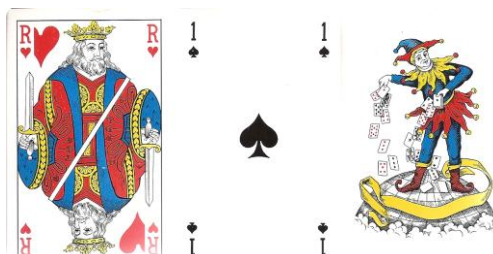

Mazzo: **BROWNING-CHASSE-LEGIA STAR**

Tipo: Singolo Doppio

Dorso:

Semi: *Le carte, di manifattura non rilevata, sono in ottimo stato ma non più sigillate ed hanno i semi francesi con la sola particolarità delle sigle "I,R,D,V" al posto delle più attuali "A,K,Q,J"*

Contenitore: *I mazzi sono nella propria scatolina, in cartoncino, con l'immagine qui riprodotta su entrambe i versi:*