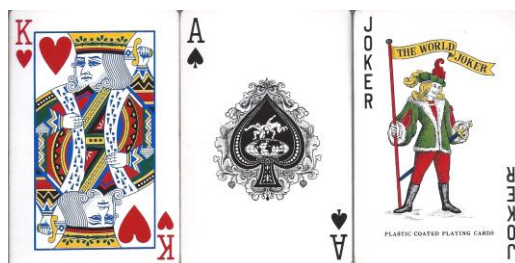

Mazzo: **BROWNING**

Tipo: Singolo Doppio

Dorso:

Semi: *Le carte, della PLASTIC COATED PLAYING CARDS, sono usate ma in buono stato: solo la scatolina è un po' usurata, ed hanno semi francesi:*

Contenitore: *Le carte sono nella propria scatolina, in cartoncino, come già detto un po' usurata, con su entrambe i versi la medesima immagine del Dorso delle carte:*