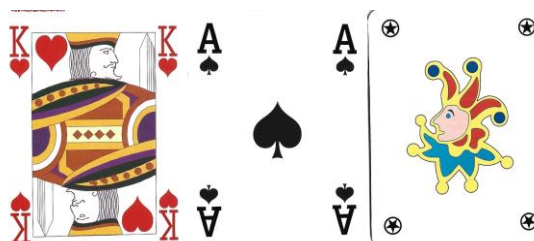

Mazzo: **C.A.E.M.**

Tipo: Singolo  Doppio

**Dorso:**

**Semi:** Doppio mazzo di carte da gioco con i due mazzi, di manifattura non rilevata, i due mazzi, analoghi a quelli di cui alla Scheda n. 362 (anch'essa "titolata" all'offerente, diverso da quello attuale) i mazzi sono completi ed in ottimo stato, hanno Semi francesi simili a quelli standard, e come il mazzo su citato hanno su ogni Dorso, in ordine sparso, la brand di Aziende di vario genere del Torinese (in genere Almese o paesi vicini) tutte diverse da quelle del mazzo già citato ed il cui elenco è sul Dorso rosso, i mazzi sono diversificati da un bordino bleu ed uno rosso, su ogni Dorso, una selezione casuale dei quali è riprodotta sul Dorso affiancato a quello Rosso con l'elenco. Le carte ci sono ste inviate in omaggio dalla "c.a.e.m.- therm Srl", un'Azienda di Alsiero (TO) del Gruppo C.A.E.M. (di proprietà della famiglia Zanon), fondata nel 1966, produce termostati ed altri misuratori industriali:

**Contenitore:** I due mazzi sono in un'unica originale scatola in cartone ondulato il cui fronte è riprodotto qui sotto (con la consueta riduzione a 35/100°):