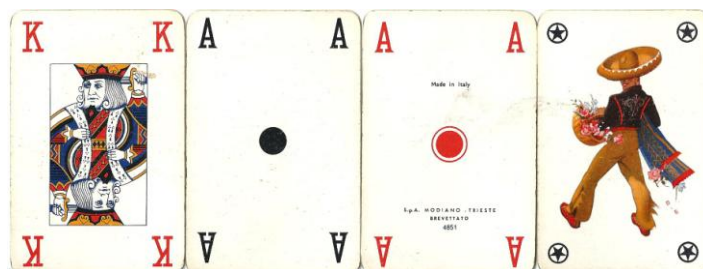

Mazzo: **CANASTA MODIANO**

Tipo: Singolo Doppio

Dorso:

Semi: *Vintage di un Doppio Mazzo di carte, della MODIANO, per Canasta (con i Dorsi uguali ed i Semi divisi solo in Rossi e Neri anziché i Cuori, Quadri, Picche e Fiori dei i soliti semi francesi il tutto come le carte di cui alla Scheda n.1143 :*

Contenitore: *I mazzi sono in un'elegante bauletto rosso, in cartone telato ha il fronte come dall'immagine qui sotto riprodotta (nella consueta riduzione di 35/100°) :*