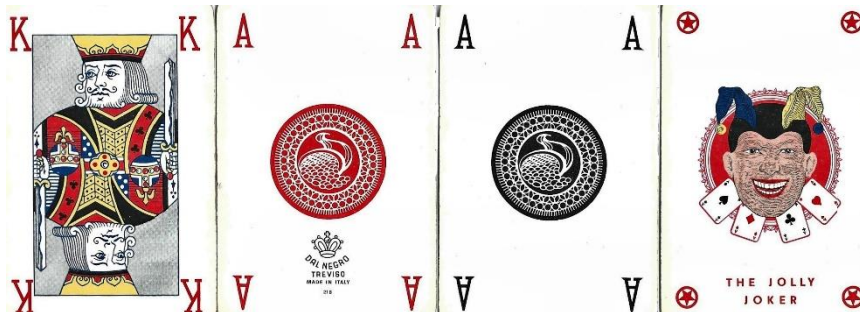

Mazzo: **CANASTONE DAL NEGRO**

Tipo: Singolo Triplo

Dorso:

Semi: *Triplo mazzo di carte da gioco vintage, della DAL NEGRO, composto da 162 carte "francesi" completo ed in discreto stato, per questa variante del noto gioco, nato in Uruguay e diffuso in tutto il mondo:*