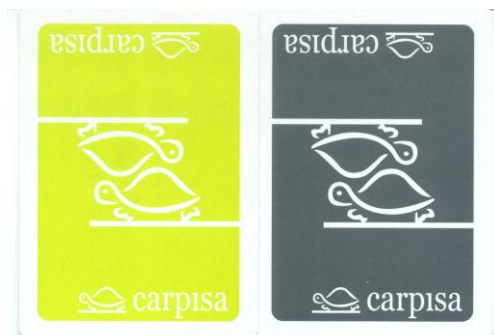

Mazzo: CARDISA

Tipo: Singolo **Doppio**

Dorso:

Semi: *I due mazzi, che erano sigillati, ma sono stati aperti solo per la compilazione della presente, la cui edizione non è evidente, : l'unico nominativo che risulta è quello della Pelletteria che li ha fatti stampare, gli stessi hanno carte dai classici semi francesi:*

Contenitore: *I due mazzi, entrambi nell'identica scatola di cui all'immagine qui riprodotta, uguale sui due versi, sono contenuti in un'elegante cofanetto corredato da 5 confezioni di fishes:*