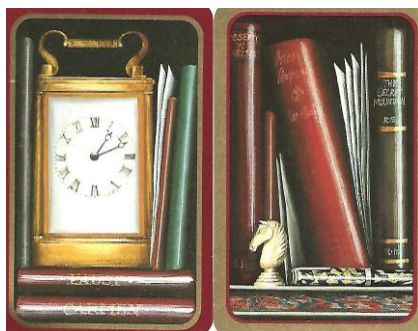

Mazzo: **CASPARI PLAYING CARDS**

Tipo: Singolo Doppio

Dorso:

Semi: *I due mazzi, della statunitense CASPARI, sono un vintage di mazzi completi con carte in ottimo stato e con solo la scatola con modesti segni di usura. con i soliti semi francesi :*

Contenitore: *I mazzi sono in un'unica scatola, in cartoncino robusto, i cui leggeri di usura sono stati restaurati con un rapido fotomontaggio e con il fronte come dall'immagine qui sotto riportata, d il retro dello stesso colore senza alcun segno o immagine:*