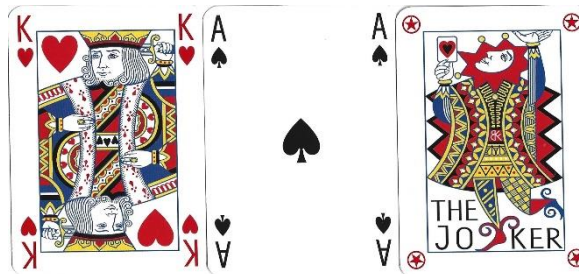

# Mazzo: **CAT CATERPILLAR**

**Tipo:** Singolo  Doppio

**Dorso:**

**Semi:** *Mazzo singolo di carte da gioco, prodotte dalla LEAGUES GmbH (Azienda tedesca di emanazione australiana specializzata nella produzione di materiale promozionale) questo Doppione, nuovo, ma, a differenza dell'originale ancora sigillato, che è un omaggio della Compagnia Generale Trattori, Vimodrone, consente quindi l'evidenziazione dei Semi, i tradizionali francesi standard):*

**Contenitore:** *Le carte sono nella loro scatola, in cartoncino, che ha il fronte come dalla prima immagine qui sotto riprodotta (nella riduzione 35/100°) ed il retro come da quella affiancata:*