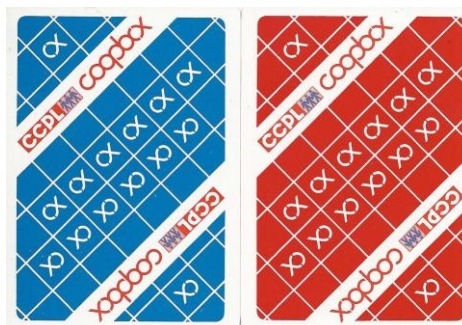

Mazzo: **CCPL - COOPBOX**

Tipo: Singolo **Doppio**

Dorso:

Semi: *Classico Doppio Mazzo, della DAL NEGRO, completo ed in ottimo stato, con il brand di due colossi del Mondo Cooperativistico e con i classici semi francesi:*

Contenitore: *Le carte sono in un contenitore in plastica rigida bianca all'interno della propria scatola in cartoncino che ha il fronte come dall'immagine qui riprodotta (nella consueta riduzione a 35/100°) e sul retro sono riprodotti i Dorsi delle carte stesse:*