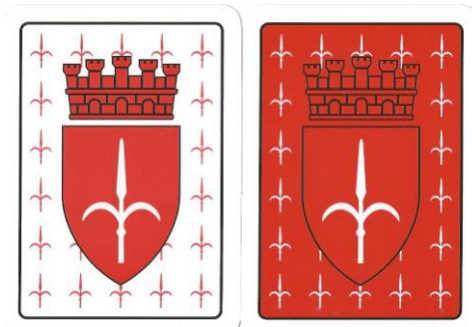

Mazzo: **COMUNE DI TRIESTE**

Tipo: Singolo **Doppio**

Dorso:

Semi: *Due mazzi distinti, editi dalla MODIANO, che erano ancora sigillati ma sono stati aperti solo per la redazione della presente, a formare un bel Doppio Mazzo di carte francesi tutte su immagini fotografiche riferite appunto alla città di Trieste:*

Contenitore: *I mazzi sono ognuno nella propria scatolina, in cartoncino, entrambi hanno sul fronte la medesima immagine, qui sotto riprodotta (nel consueta riduzione a 35/100°) e sul retro l'immagine del rispettivo Dorso:*