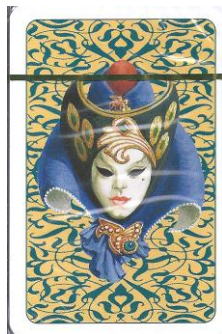

**Mazzo: CARNAVAL COLLECTION**

**Tipo: Singolo**  **Doppio**

**Dorso:**

**Semi:** *Salvo errore ( le carte, della SCARABEO, sono ancora sigillate) dovrebbero avere i soliti semi francesi:*

**Contenitore:** *Le carte sono nella propria scatola che ha il fronte come dalla prima immagine ed il retro come da quella a fianco:*