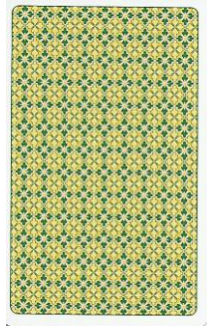

Mazzo: CATS OF THE WORLD

Tipo: Singolo Doppio

Dorso:

Semi: *Le carte, della HERITAGE PLAYING CARD COMPANY, erano ancora sigillate ma sono state aperte solo per la redazione della presente ed hanno semi francesi accompagnati da belle immagini di gatti di diverse razze:*

Contenitore: *Le carte sono nella propria scatolina in cartoncino, con il fronte come dalla prima immagine qui sotto riprodotta ed, il retro come da quella a fianco:*