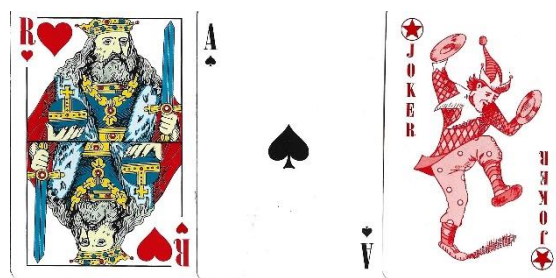

Mazzo: CLUB SPORT MARITIMO DA MADEIRA

Tipo: Singolo Doppio

Dorso:

Semi: Mazzo singolo di carte da gioco, di manifattura non rilevata, ancora sigillato ma aperto solo per la redazione della presente Scheda, emerge così questo mazzo con semi francesi (con Figure di vecchia edizione) che fa parte del merchandise di una società sportiva portoghese con sede nella città di Funchal, nell'isola di Madeira, la cui divisione calcistica milita nella "Primeira Liga"; sul retro del mazzo appare lo sponsor "BENTO ANTUNES" una Società di mediazione immobiliare:

Contenitore: Le carte sono nella loro scatola, in cartoncino, che ha il fronte come dalla prima immagine qui sotto riprodotta (con la consueta riduzione a 35/100°), ed il retro, come dall'immagine a fianco: