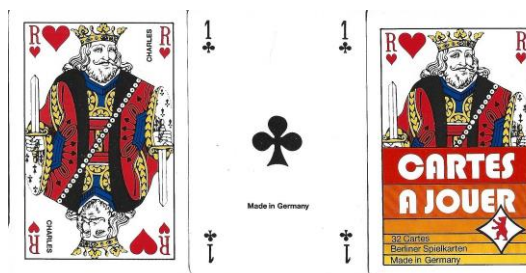

# Mazzo: **COGNAC HARDY**

Tipo: Singolo  Doppio

Dorso:

**Semi:** *Mazzo singolo di carte da gioco vintage, prodotte dalla BERLINER SPIELKARTEN, completo ed in buono stato, composta da 32 carte dai semi francesi per i giochi belote e piquet (assai diffusi in Francia) con il brand di uno storico cognac (nato nel 1863):*