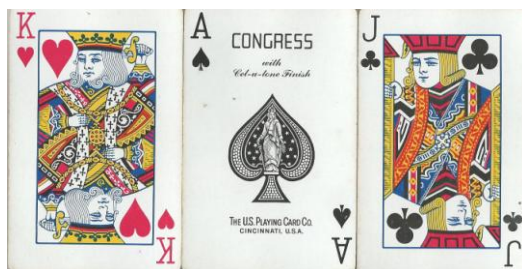

Mazzo: CONGRESS FLOREALI GEOMETRICHE

Tipo: Singolo Doppio

Dorso:

Semi: *Vintage di un bel mazzo di carte, della statunitense THE U.S.PLAYING CARD CO. per la linea CONGRESS, in buono stato e completo (ma privo di Jolly) dai consueti semi francesi:*

Contenitore: *Le carte sono prive della loro scatola originale, quindi è stata utilizzata una scatola in plastica rigida trasparente standard, che ha il fronte come dalla prima immagine qui sotto riprodotta (nella consueta riduzione di 35/100°) :*