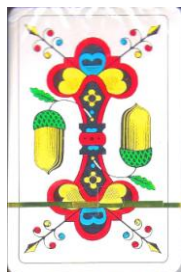

Mazzo: **CROIX-ROUGE SUISSE**

Tipo: Singolo Doppio

Dorso:

Semi: *Salvo errore (le carte, di manifattura non rilevata, sono ancora sigillate) dovrebbero avere i semi regionali germanici:*

Contenitore: *Le carte, ispirate da quella della Scheda n 904 del "Club INDRANI" sono prive di contenitore*