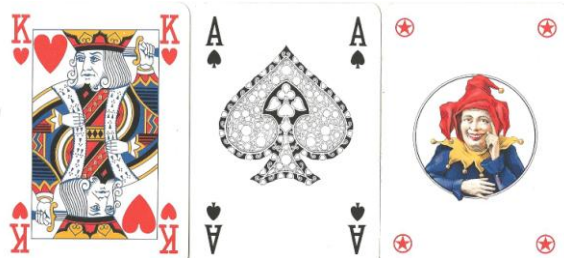

# Mazzo: **DAS ASSICURAZIONI**

**Tipo:** Singolo  Doppio

**Dorso:**

**Semi:** *Vintage di un mazzo di carte, della CLUB POKER (una vecchia sottomarca della Dal Negro probabilmente), completo ed in buono stato (solo la scatola originale è un po' malandata), con i consueti semi francesi:*

**Contenitore:** *Le carte sono nella loro scatola, un po' usurata ma qui restaurata virtualmente, in cartoncino, che ha il fronte come dall'immagine qui sotto riprodotta (nella consueta riduzione di 35/100°) e, sul retro la riproduzione del Dorso delle carte stesse:*