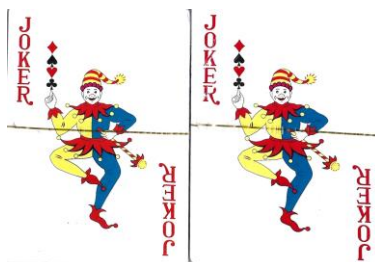

Mazzo: DAVID BOWIE**Tipo: Singolo** **Doppio** **Dorso:**

Semi: Doppio mazzo di carte da gioco prodotto da manifattura, probabilmente, cinese, non rilevata per la *ICONIC CONCEPTS* (una Società inglese specializzata ne “merchandise” specialmente del settore musicale), ancora sigillate ma che, salvo errore, ha semi francesi standard ed è dedicata all’omonimo grande cantante rock inglese (1947-2016) che è uno dei musicisti più influenti del 20° secolo:

Contenitore: I mazzi sono in una scatola metallica nera, con il coperchio semitrasparente, che comprende anche 5 dadi da Poker ed è all’interno di una guaina, semi aperta, in cartoncino che ha il fronte come dalla prima immagine ed il retro come da quella a fianco (riprodotte nella riduzione a 25/100°):