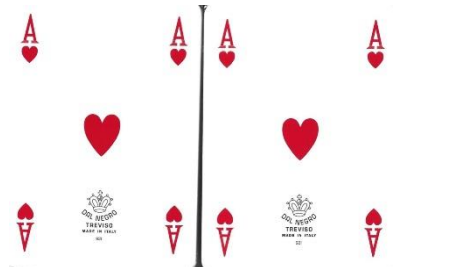

# Mazzo: **DEGHI**

**Tipo:** Singolo  Doppio

---

## Dorso:

---

**Semi:** *Classico Doppio Mazzo di carte da gioco, edito dalla DAL NEGRO, con mazzi ancora sigillati ma che hanno sicuramente semi francesi standard, con il brand di un'Azienda di S. Cesareo di Lecce (LE), che produce e commercia arredamenti per la casa, il bagno ed il giardino; le carte erano abbinata al Settimanale "CHI:"*

---

**Contenitore:** *Entrambi i due mazzi sono in un contenitore in plastica rigida bianca, semi aperto, il tutto contenuto in una scatola in cartoncino che ha il fronte ed il retro uguali come dall'immagine qui sotto raffigurata (con la consueta riduzione a 35/100°)*