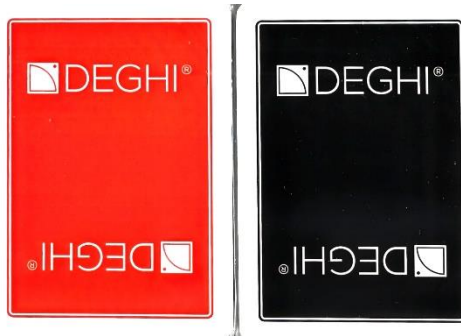

# Mazzo: **DEGHI**

**Tipo:** Singolo  Doppio

---

## Dorso:

---

**Semi:** *Classico Doppio Mazzo di carte da gioco, edito dalla DAL NEGRO, con mazzi ancora sigillati ma che hanno sicuramente semi francesi standard, con il brand di un'Azienda di S. Cesareo di Lecce (LE), che produce e commercia arredamenti per la casa, il bagno ed il giardino; le carte erano abbinata al Settimanale "CHI:"*

---

**Contenitore:** *Entrambi i due mazzi sono in un contenitore in plastica rigida bianca, semi aperto, il tutto contenuto in una scatola in cartoncino che ha il fronte ed il retro uguali come dall'immagine qui sotto raffigurata (con la consueta riduzione a 35/100°)*