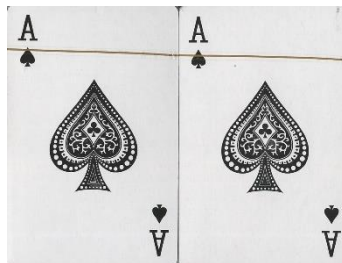

# Mazzo: DEMO CREATIONS

Tipo: Singolo    Doppio:

---

**Dorso:**

---

**Semi:** *Classico Doppio Mazzo, di fabbricazione cinese da manifattura non rilevata, era ancora sigillato ma è stato aperto solo per la compilazione della presente ed è solo dal retro della fascetta che avvolge la scatola si evince il nome del committente olandese di cui nel titolo; i semi dovrebbero essere i soliti francesi standard:*

---

**Contenitore:** *I mazzi sono in un'unica scatola, in plastica rigida trasparente con tutto intorno, nel basso una striscia nera con disegni ed indicazioni inerenti che su fronte risulta come dall'immagine qui sotto riportata (con la consueta riduzione a 35/100°):*