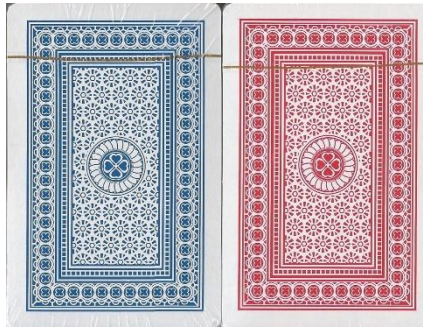

Scheda n°2323

# Mazzo: DEMO CREATIONS

Tipo: Singolo    Doppio:

---

**Dorso:**

---

**Semi:** *Classico Doppio Mazzo, di fabbricazione cinese da manifattura non rilevata, era ancora sigillato ma è stato aperto solo per la compilazione della presente ed è solo dal retro della fascetta che avvolge la scatola si evince il nome del committente olandese di cui nel titolo; i semi dovrebbero essere i soliti francesi standard:*

---

**Contenitore:** *I mazzi sono in un'unica scatola, in plastica rigida trasparente con tutto intorno, nel basso una striscia nera con disegni ed indicazioni inerenti che su fronte risulta come dall'immagine qui sotto riportata (con la consueta riduzione a 35/100°):*