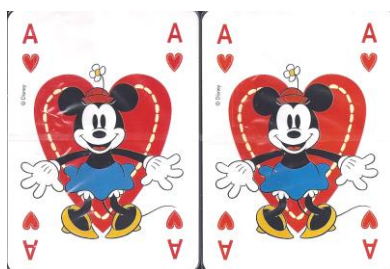

Mazzo: **DISNEY CLUB**

Tipo: Singolo Doppio

Dorso:

Semi: *Salvo errore (le carte, della MODIANO, sono ancora sigillate) dovrebbero avere semi francesi illustrati da immagini dei personaggi della Disney:*

Contenitore: *I mazzi sono in un contenitore in plastica rigida bianca semiaperto all'interno di un'unica scatola che ha sul fronte l'immagine sotto riprodotta per prima e, sul retro, l'immagine a fianco:*