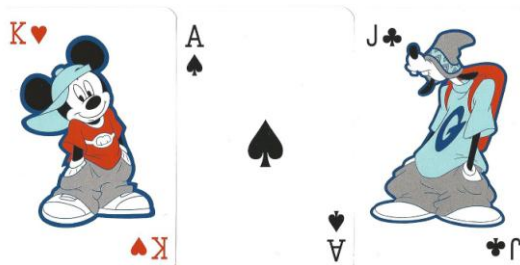

# Mazzo: **DISNEY PER BRITISH AIRWAYS 2**

**Tipo: Singolo**  **Doppio**

**Dorso:**

**Semi:** *Da un lotto di vintage un mazzo di carte, edito dalla DISNEY per la Compagnia Aerea britannica (presenti anche con la Scheda n. 1525 ma con altra grafica e per altro gioco), completo da Poker (quindi senza Jolly) in ottimo stato, con i consueti i semi francesi ma con le tradizionali Figure sostituite da immagini di Topolino, Minnie e Pippo:*

**Contenitore:** *Le carte sono nella loro scatola, in cartoncino (con modesti segni di uso, eliminati virtualmente), che ha il fronte uguale al Dorso delle carte stesse come dalla prima immagine qui sotto riprodotta (nella consueta riduzione di 35/100°) ed il retro come da quella affiancata:*