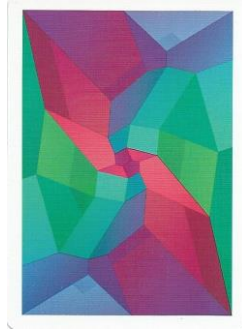

Mazzo: **DIAMOND POKER**

Tipo: Singolo Doppio

Dorso:

Semi: *Un elegante ed originale mazzo di carte, prodotto dalla manifattura cinese BENNIU, che era ancora sigillato ma è stato aperto solo per la compilazione della presente rivelando carte dai semi francesi in una grafica che richiama il taglio “a diamante”:*

Contenitore: *Le carte sono nella loro scatola, in cartoncino, che ha il fronte come dalla prima immagine qui sotto riprodotta (con la consueta riduzione a 35/100°) e, sul retro l'immagine affiancata:*