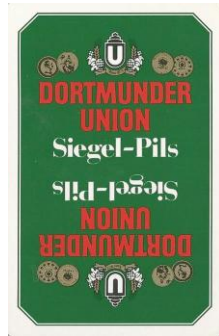

# Mazzo: DORTMUNDER UNION

Tipo: Singolo  Doppio

Dorso:

**Semi:** *Vintage di un mazzo di carte, della CARTA MUNDI DEUTSCHLAND, in ottimo stato e complete (cioè 32 carte, senza Jolly) dai semi francesi per il gioco, molto diffuso in Germania ed altri Paesi Nordici):*