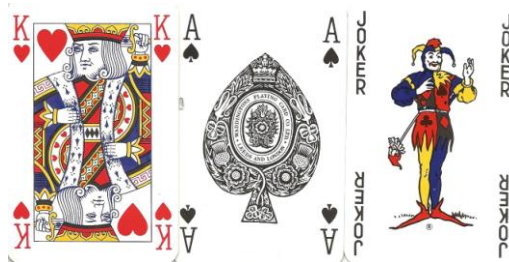

# Mazzo: **DOUBLE DIAMOND**

**Tipo:** Singolo  Doppio

**Dorso:**

**Semi:** *Vintage di un mazzo di carte, della vecchia manifattura inglese WADDINGTON, in buono stato e completo, con un brand di slot machines e con i soliti semi francesi:*

**Contenitore:** *Le carte sono in una scatolina standard, in cartoncino bianco, che ha sul fronte una carta incollata come dall' immagine qui sotto riprodotta (nella riduzione a 45/100°):*