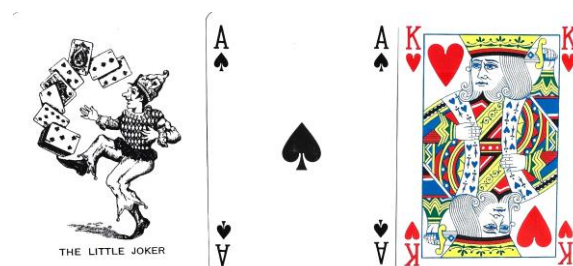

Mazzo: **DOUBLE KROON**

Tipo: Singolo Doppio

Dorso:

Semi: Mazzo singolo di carte da gioco vintage, prodotto da CARTAMUNDI, completo ed in ottimo stato (con segni di usura solo sulla scatola) con i classici semi francesi standard ed un brand (tradotto "Doppia corona") non sicuramente attribuito:

Contenitore: Le carte sono nella loro scatola, in cartoncino leggermente usurato, che ha il fronte come dall'immagine qui sotto riprodotta (con la consueta riduzione a 35/100°) e, sul retro, la riproduzione del Dorso delle carte stesse: