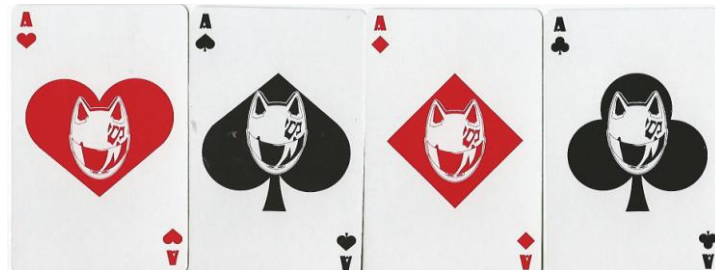

Mazzo: **DURARARA**

Tipo: Singolo Doppio

Dorso:

Semi: *Le carte, della ANIPLEX, erano ancora sigillate ma sono state aperte solo per la redazione della presente e, ispirate ad una serie di light novel giapponesi ideate da Ryohgo Narita con illustrazioni di Suzuhito Yasuda, hanno semi francesi leggermente modificati con l'inserimento di una piccola immagine al centro del seme, mentre nei Jolly e Figure sono rappresentati i principali Pesonaggi della Serie:*

Contenitore: *Le carte sono nella propria scatola, in cartoncino a sacchetto, con, sul fronte, la prima immagine qui sotto riprodotta e, sul retro, quella a fianco:*