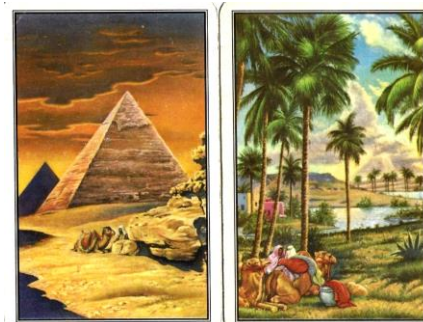

Mazzo: **EGITTO (VEDUTE FARAONICHE)**

Tipo: Singolo Doppio

Dorso:

Semi: Doppio mazzo di carte da gioco vintage, della viennese PIATNIK, completi ed in buono stato e le cui carte hanno semi francesi standard e, come i mazzi di cui alle Schede n. 35 e 2103, sono dedicate all'Egitto:

Contenitore: I due mazzi sono ognuno nella propria scatolina, in cartoncino un po' usurato, che hanno, sul fronte, l'immagine qui sotto riprodotta (con la consueta riduzione a 35/100°) mentre, sul retro hanno la riproduzione dei Dorsi delle carte stesse: