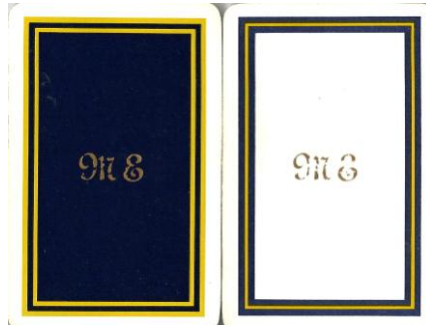

Mazzo: EMME AND

Tipo: Singolo **Doppio**

Dorso:

Semi: *Vintage di un Doppio Mazzo da viaggio, di manifattura non rilevata e che è stato “intitolato” cercando di tradurre in parole i simboli del logo, non decifrato, che compare sul Dorso delle carte, i mazzi sono in ottimo stato e completi(a parte la consueta mancanza dei Jolly) e con i soliti semi francesi :*

Contenitore: *I mazzi sono in un contenitore in similpelle in buono stato che ha il fronte come dall'immagine qui sotto riprodotta (nella consueta riduzione di 35/100°) ed è dotato di foglietti segnapunti:*