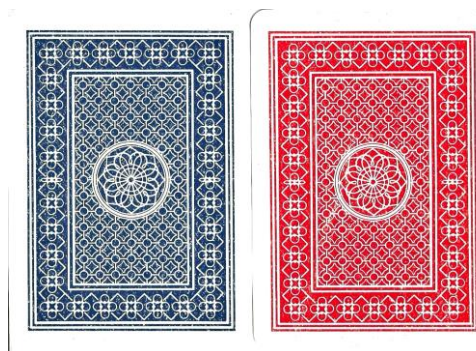

Mazzo: **ERRESEI**

Tipo: Singolo Doppio

Dorso:

Semi: *Da un lotto di mazzi vintages, un Doppio mazzo vintage, il cui brand è visibile, in rilievo sul coperchio della scatola e, nel logo sull'Asso di Cuori, ed è già presente con la Scheda n.3032, prodotte dalla R6 Plastic Playing Cards, Settimo Milanese, sono in ottimo stato e sembrano completi ma non hanno i Jolly ed hanno due Jack di Cuori con il dorso bleu:*

Contenitore: *I due mazzi sono in un contenitore in plastica rigida nera con il coperchio ad incastro trasparente, come dall'immagine qui sotto riprodotta (nella consueta riduzione a 35/100°):*