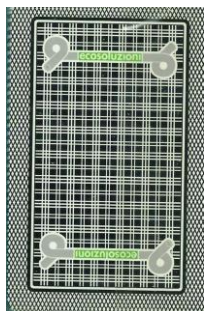

# Mazzo: **ECOSOLUZIONI NAPOLETANE**

Tipo: Singolo  Doppio

**Dorso:**

**Semi:** Mazzo singolo, della DAL NEGRO, ancora sigillato con carte “napoletane” ricevuto in omaggio, con quello di cui alla Scheda n.2289, dalla Sig.a Lina Andretto di Cesano Maderno:

**Contenitore:** Le carte sono nella loro scatolina, in cartoncino, che ha entrambi i versi come dall'immagine qui sotto riprodotta (con la consueta riduzione a 35/100°):