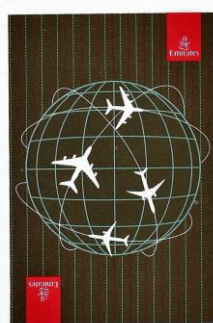

**Mazzo: EMIRATES 2****Tipo: Singolo**  **Doppio** **Dorso:**

**Semi:** *Questo mazzo singolo è un altro dei mazzi inviati dall'Amico Roberto Marcori, di manifattura non rilevata, era ancora sigillato ma è stato aperto solo per la redazione della presente Scheda, rivelando semi francesi standard con varianti particolari solo per Assi, Figure e Jolly, fa parte del merchandise di questa importante Linea Aerea, già presente in collezione con la Scheda n. 1111:*

**Contenitore:** *Le carte sono nella loro scatolina, in cartoncino, che ha il fronte come dalla prima immagine qui sotto riprodotta (con la consueta riduzione a 35/100°) e, il retro, come da quella a fianco:*