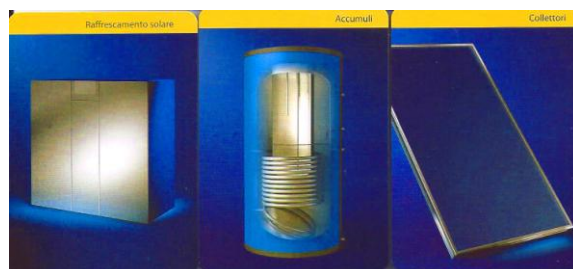

Mazzo: **ENERGY SCHÜCO**

Tipo: Singolo Doppio

Dorso:

Semi: *Le carte, della DETRIV, erano ancora sigillate e sono state aperte solo per la presente Scheda non hanno i soliti semi ma solo immagini di prodotti:*

Contenitore: *Le carte sono in una scatola in cartoncino con su entrambe i versi la stessa immagine dei Dorsi:*