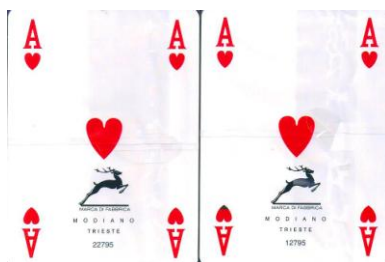

**Mazzo: FINDER 2**

**Tipo:** Singolo  Doppio

**Dorso:**

**Semi:** *Salvo errore ( le carte, della MODIANO, sono ancora sigillate) dovrebbero avere i soliti semi francesi; con lo stesso brand c'è un mazzo singolo alla Scheda n.1001*

**Contenitore:** *I mazzi sono in un contenitore in plastica rigida bianca semiaperto all'interno di un'unica scatola che ha sul fronte l'immagine sotto riprodotta e, sul retro, l'immagine dei Dorsi delle carte:*