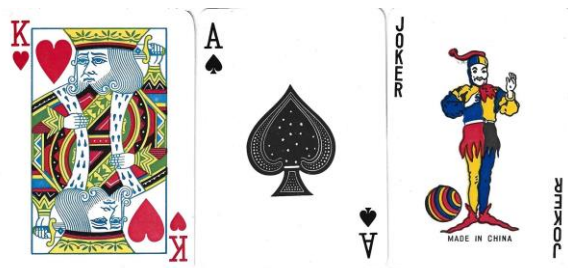

Mazzo: FIORUCCI Dm**Tipo: Singolo** **Doppio** **Dorso:**

Semi: Doppio Mazzo di carte da gioco vintage, di manifattura cinese non rilevata, completo ed in buono stato e le carte, hanno semi francesi standard ed il brand della Cesare FIORUCCI S.p.A, un'Azienda alimentare con sede a Pomezia, specializzata nel settore dei salumi di vario genere e già presente nella Collezione con un mazzo singolo (rosso) di cui alla Scheda n.64:

Contenitore: I due mazzi, racchiusi da un elastico, sono in orizzontale in un contenitore in cartoncino un po' usurato che ha il fronte come dall'immagine qui sotto riprodotta (nella solita riduzione a 35/100°) e, il retro, ha la stessa immagine ma con il dorso verde invece di quello rosso: