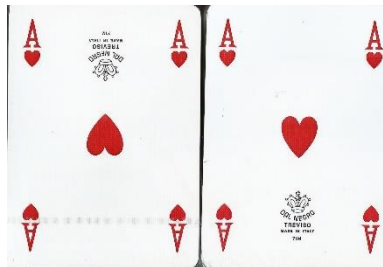

Mazzo: **GIOVANNI RASPINI**

Tipo: Singolo  Doppio

---

**Dorso:**

---

**Semi:** *Classico Doppio Mazza formato da due mazze, della DAL NEGRO, ancora sigillato con semi evidentemente francesi standard ed il brand di un'elegante catena di Gioiellerie:*

---

**Contenitore:** *Entrambi i due mazze sono sigillati ma senza un proprio contenitore e sono stati immessi in una scatolina standard in plastica rigida trasparente come dalla sottostante immagine (riprodotta con la consueta riduzione a 35/100°):*