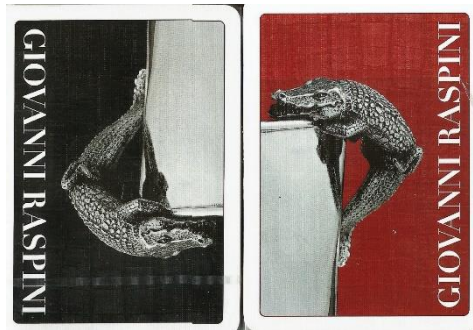

Mazzo: **GIOVANNI RASPINI**

Tipo: Singolo  Doppio

---

**Dorso:**

---

**Semi:** *Classico Doppio Mazza formato da due mazze, della DAL NEGRO, ancora sigillato con semi evidentemente francesi standard ed il brand di un'elegante catena di Gioiellerie:*

---

**Contenitore:** *Entrambi i due mazze sono sigillati ma senza un proprio contenitore e sono stati immessi in una scatolina standard in plastica rigida trasparente come dalla sottostante immagine (riprodotta con la consueta riduzione a 35/100°):*