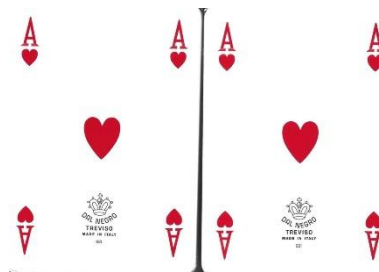

Mazzo: GRIMALDI LINES

Tipo: Singolo Doppio

Dorso:

Semi: *Classico Doppio Mazzo di carte da gioco, edito dalla DAL NEGRO, ancora sigillati che, salvo errore, dovrebbero avere semi francesi standard, con il brand di una Compagnia di traghetti per le maggiori destinazioni del Mediterraneo, Sardegna, Sicilia, Spagna, Grecia e Tunisia; che ce l'ha mandato in omaggio tramite la Sig.a Roberta Palazzo:*

:

Contenitore: *Entrambi i due mazzi sono in un contenitore in plastica rigida bleu, semi aperto, il tutto contenuto in una scatola in cartoncino che ha il fronte come dall'immagine qui sotto raffigurata (con la consueta riduzione a 35/100°) con, sul retro, la riproduzione dei Dorsi delle carte stesse:*