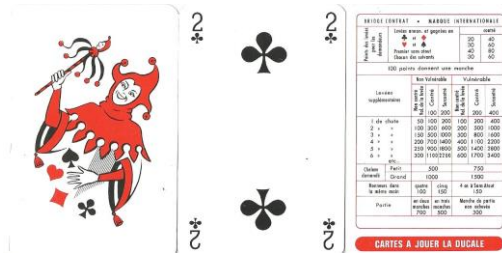

Mazzo: **GIGLIO DI FRANCIA**

Tipo: Singolo Doppio

Dorso:

Semi: *Vintage di un mazzo di carte, prodotte dalla vecchia francese LA DUCALE, in discreto stato ma ampiamente incompleto (oltre ai due Jolly ed al segnapunti solo le carte dal due al sei di ogni Seme), senza un brand :*

Contenitore: *Le carte sono in una scatolina, in plastica rigida trasparente ma con il marchio "Grimaud", che ha il fronte come dall'immagine qui sotto riprodotta (con la consueta riduzione a 35/100°) :*