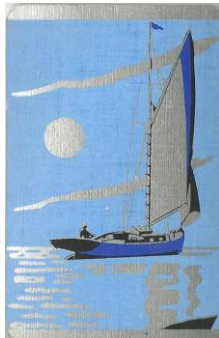

Mazzo: **GOLD MEDAL PLAYING CARDS**

Tipo: Singolo Doppio

Dorso:

Semi: *Vintage di un mazzo di carte, di manifattura non rilevabile correttamente (la scatola probabilmente è abusiva) ma grafica dei Semi è uguale a quelli della Scheda n.1912 la cui manifattura parrebbe FABRIC FINISH), completo (un solo Jolly e "scarabocchiato", ma restaurato virtualmente) ed in discreto stato, con i soliti semi francesi:*

Contenitore: *Le carte sono in una scatola, in cartoncino, usurata e "rattoppata" ma restaurata virtualmente, che ha il fronte come dalla prima immagine qui sotto riprodotta (nella consueta riduzione di 35/100°) ed il retro (che, con un Dorso non pertinente conferma quanto detto sub Semi) come da quella affiancata :*