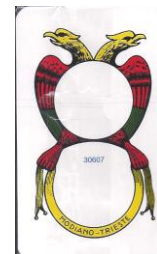

**Mazzo: HACHETTE**

**Tipo: Singolo**  **Conf.spec**

**Dorso:**

**Semi:** *Non si poteva rispettare il solito Schemi visto lo straordinario omaggio della francese HACHETTE che non è un Doppio Mazzo ma una Confezione Speciale per Collezionisti di due mazzi di carte "regionali": le "Lombarde" al n. 1 e le "Napoletane" al n. 2 entrambe, ancora sigillate, della MODIANO:*

**Contenitore:** *I mazzi sono ognuno nella propria scatolina in cartoncino che sul retro, ha la riproduzione del dorso; le scatoline sono in un'unica scatola metallica:*