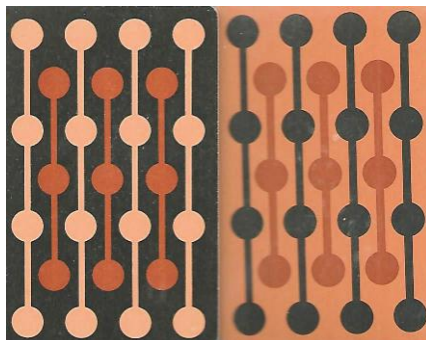

Mazzo: HAMILTON PLAYING CARDS

Tipo: Singolo Doppio

Dorso:

Semi: *Vintage di un Doppio Mazzo, della non identificata LITHD U.S.A., completo ed in ottimo stato (uno dei due mazzi è addirittura ancora sigillato) con i soliti semi francesi :*

Contenitore: *I mazzi sono nella propria scatola, in cartoncino dorato leggermente usurato e restaurato virtualmente, che ha sul fronte l'immagine qui sotto riportata, 3, sul retro, l'immagine dei Dorsi delle carte stesse:*