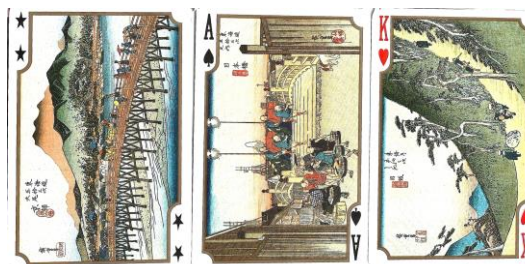

# Mazzo: **HIROSHIGE PLAYING CARDS** **BY 13 RICREA**

Tipo: Singolo  Doppio

**Dorso:**

**Semi:** *Mazzo singolo di carte da gioco vintage, della giapponese EDO (Tokio), prodotto nel 2014, completo ed in ottimo stato, con semi francesi tutti abbinati ad immagini di dipinti del pittore giapponese HIROSHIGE UKIYO ispirate ad una processione ufficiale a Kyoto nel 1832 il mazzo, insieme ad altri è un omaggio della "13 Ricrea", un'Azienda di Serralunga di Crea (AL) che coniuga il mondo del design al concetto etico del recupero di materie prime e risorse:*

**Contenitore:** *Le carte sono nella loro scatolina, in plastica rigida trasparente, che ha il fronte come dall'immagine qui sotto riprodotta (con la consueta riduzione a 35/100°):*