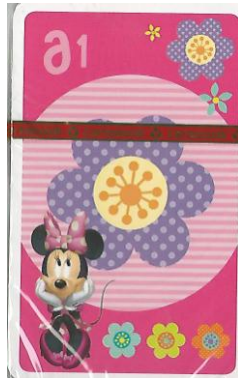

Mazzo: **HAPPY FAMILIES - MINNIE**

Tipo: Singolo **Doppio**

Dorso:

Semi: *Salvo errore (le carte,della CARTAMUNDI per la WALT DISNEY, sono ancora sigillate) e sono relative al gioco noto come “Happy Family” o “Quartet, con le regole che sono anche in un pieghevole che, come appare nell’immagine qui riportata, nasconde i Semi propri per il gioco ma che dovrebbero far riferimento al noto personaggio della Saga di Topolino:*

Contenitore: *Le carte sono nella loro scatolina, in cartoncino, che ha il fronte come dalla prima immagine qui sotto riprodotta (nella consueta riduzione di 35/100°) ed il retro come da quella affiancata:*