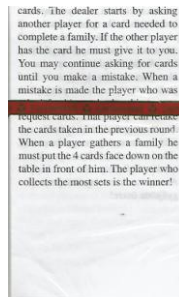

Mazzo: **HAPPY FAMILIES - MINNIE**

Tipo: Singolo **Doppio**

Dorso:

Semi: *Salvo errore (le carte,della CARTAMUNDI per la WALT DISNEY, sono ancora sigillate) e sono relative al gioco noto come “Happy Family” o “Quartet, con le regole che sono anche in un pieghevole che, come appare nell’immagine qui riportata, nasconde i Semi propri per il gioco ma che dovrebbero far riferimento al noto personaggio della Saga di Topolino:*

Contenitore: *Le carte sono nella loro scatolina, in cartoncino, che ha il fronte come dalla prima immagine qui sotto riprodotta (nella consueta riduzione di 35/100°) ed il retro come da quella affiancata:*