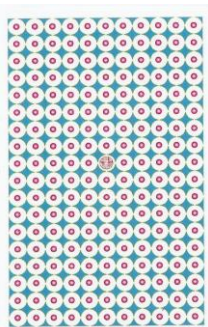

Mazzo: HOUSE OF MARBLES

Tipo: Singolo Doppio

Dorso:

Semi: *Un mazzo di carte singolo, di fabbricazione cinese da manifattura non rilevata, era ancora sigillato ma è stato aperto solo per la redazione della presente Scheda, ha carte con i soliti semi francesi e sul Dorso non ha un logo del brand: il titolo, che è stato rilevato dall'Asso di Picche e dai Jolly, è letteralmente traducibile in "Casa dei Marmi" ed è presente (con l'aggiunta "Sex" anche sul mazzo di cui alla Scheda n.1504:*

Contenitore: *Le carte sono nella loro scatola, in cartoncino, che ha il fronte come dalla prima immagine qui sotto riprodotta (con la consueta riduzione a 35/100°) e, il retro, come da quella a fianco:*