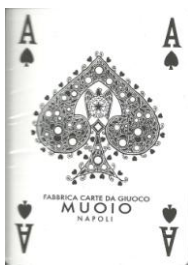

Mazzo: **HUBER ITALIA**

Tipo: Singolo Doppio

Dorso:

Semi: *Salvo errore (le carte, della Fabbrica Carte da Giuoco MUOIO- Napoli, sono ancora sigillate) dovrebbero avere i soliti semi francesi:*

Contenitore: *Le carte sono nella loro scatola, in cartoncino, che ha il fronte come dalla immagine qui sotto riprodotta (nella consueta riduzione di 35/100°) e, sul retro, la riproduzione del Dorso delle carte stesse:*