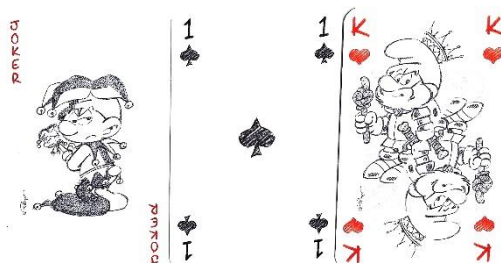

Mazzo: I PUFFI (THE SMURFS)

Tipo: Singolo Doppio

Dorso:

Semi: Mazzo singolo di carte da gioco, di manifattura non rilevata su licenza della I.M.P.S (International Merchandising Production & Services) di Brussels (Belgio), ancora sigillare ma aperte solo per la redazione della presente, con semi francesi ispirati ai PUFFI (THE SMURFS, in originale), Personaggi immaginari ideati nel 1958 dal belga Peyo, protagonisti di numerosi fumetti e cortometraggi e di una copiosa serie di merchandise:

Contenitore: Le carte sono nella loro scatola, in cartoncino, che ha il fronte come dalla prima immagine qui sotto riprodotta (con la consueta riduzione a 35/100°), ed il retro, come dall'immagine a fianco: